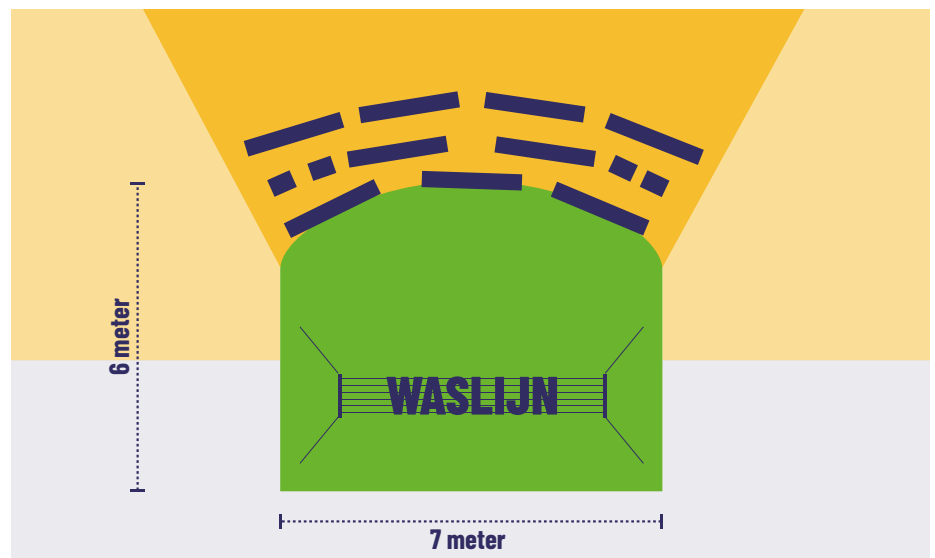

Team 1 of 2 personen.

Stroom

Stroomvoorziening op de speelplek van 1 x 220V.

Backstage

Een (afsluitbare) kleedruimte en ruimte om voor te bereiden.

Annulering

Bij annulering door de organisatie minder dan zes weken voor de speeldatum worden de volledige kosten in rekening gebracht.

Beveiliging

De Waslijn en apparatuur dient tijdens breaks te worden bewaakt, 's nachts kan de Waslijn worden opgeruimd.

Overnachting

Indien de speeltijden een overnachting vereisen (in geval van 2 of meer dagen) is er een twee persoons hotelkamer gewenst.

Betaling

Facturering na afloop.